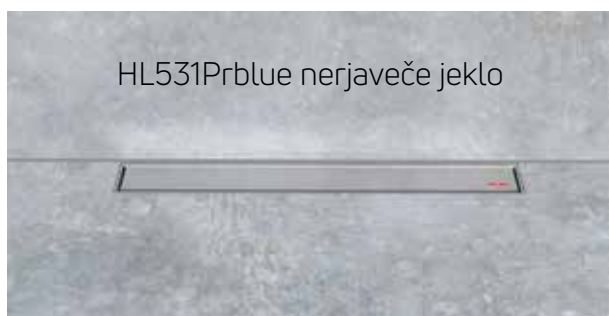

Primus blue

HL

HL531Prblue
Tuš žleb Primus **blue**

S tuš žlebom HL531Prblue je montaža hitra in enostavna. Od običajnih tuš žlebov, ki se navezujejo na steno, se razlikuje tako s svojim EPS-elementom, prilagodljivim vsem gradbenim zahtevam, kot z edinstveno hibridno smradno zaporo. S pestro izbiro različnih dizajn pokrovov in barv, je mogoče vsako kopalnico oblikovati individualno poljubno.

Tehnični podatki:

Vgradna višina: 75 mm

Vgradna dolžina: 1200 mm, skrajšljiv do min. 600 mm

Smradna zapora: Primus blue, hibridna smradna zapora z zaporno vodo in mehansko smradno zaporo (popolna smradotesnost tudi brez vode)

Odočna kapaciteta: 0,6 l/s, priključek DN 50 (sobna stran)

Ustreza za: stenske obloge do 17 mm in talne obloge do 13 mm (vključno z lepilom)

- Tuš žleb | Linearno odvodnjavanje za vgradnjo na steno
- Enostavna vgradnja in tesnjenje
- Tesna, koprenasto kaširana površina s podaljškom za navezavo na steno
- Fiksno integriran 13 mm visok nerjaveč jeklen okvir za keramiko
- Lahko se prireže na poljubno velikost: en izdelek za vse dolžine med 600 mm in 1200 mm
- S hibridno smradno zaporo (smradotesen tudi pri izsušitvi): kopalnica diši vedno po svežem in čistem
- Smradna zapora je kompletno snemljiva, kar omogoča po potrebi lahko čiščenje
- Pokrov je na voljo v različicah „Standard“, „Design“ in „Individual“.
- Štiri barve za individualno oblikovanje